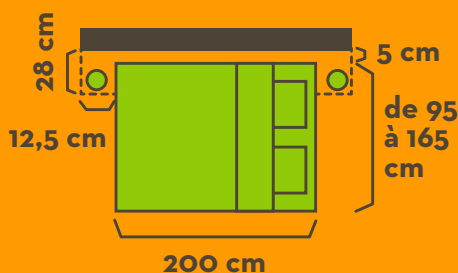

ADAPTABLE

- 10 hauteurs de couchage modifiables à tout moment par l'utilisateur,
- 4 largeurs de couchage disponibles : 90, 120, 140 et 160 (cm),
- 2 sens de couchage possible : parallèle au mur ou tête au mur,
- pose possible pour toutes hauteurs sous plafond comprises entre 0 et 3 mètres en standard,
- encombrement minimum.

Lit en 140 cm : 2870 euros

Lit en 160 cm : 3270 euros

forfait
livraison
et pose :
358 euros

Seuls 4 éléments
nous suffisent
pour réaliser
votre libao :

- dimensions du couchage
- sens de couchage
- hauteur sol / plafond
- couleurs

DIMENSIONS

TÊTE AU MUR

PARALLÈLE AU MUR

PARALLÈLE AU MUR & DÉCALÉ

MUR

LIT

○ COLONNE

épaisseur d'encombrement
au plafond : 35 à 40 cm