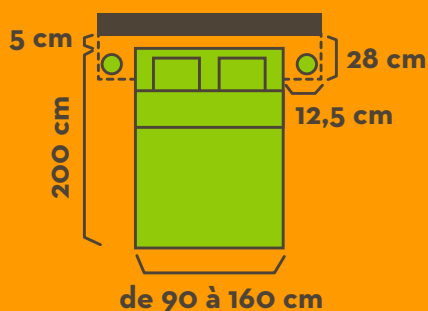

Lit en 140 cm : 2870 euros

Lit en 160 cm : 3270 euros

forfait
livraison
et pose :
358 euros

Seuls 4 éléments
nous suffisent
pour réaliser
votre libao :

- dimensions du couchage
- sens de couchage
- hauteur sol / plafond
- couleurs

DIMENSIONS

TÊTE AU MUR

PARALLÈLE AU MUR

PARALLÈLE AU MUR & DÉCALÉ

MUR

LIT

○ COLONNE

épaisseur d'encombrement
au plafond : 35 à 40 cm