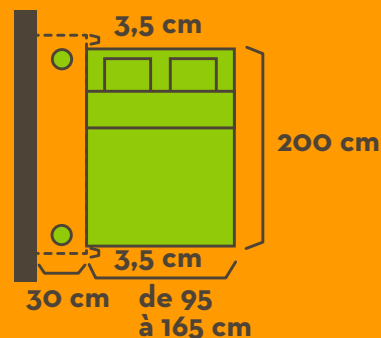

DIMENSIONS

TÊTE AU MUR

PARALLÈLE AU MUR

PARALLÈLE AU MUR & DÉCALÉ

MUR

LIT

○ COLONNE

épaisseur d'encombrement
au plafond : 35 à 40 cm